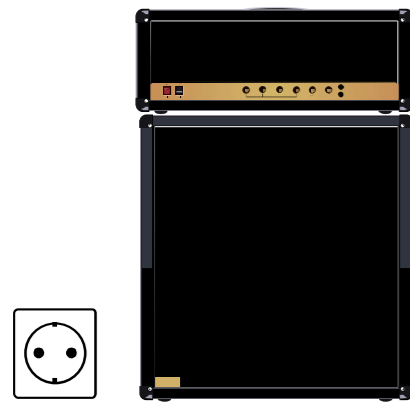

Rack - Sampler

Stereo DI Box
(passive)
(2x XLR výstup)

1×230V zásuvka

RGB LED Tube 3

RGB LED Tube 4

Martin - El. kytara 1, zpěv

Zesilovač + box

2×230V zásuvka

Mikrofon + stojan s ramenem

Odposlech

Vojta - El. kytara 2

Kyt. procesor
1x XLR Line výstup

3×230V zásuvka

In-Ear odposlech
(vlastní bezdrát)
1x XLR Line vstup

Zbyněk - Hlavní zpěv

Vlastní bezdrát mikrofon
1x XLR line výstup

2×230V zásuvka

In-Ear odposlech
(vlastní bezdrát)
1x XLR Line vstup

Odposlech

Radek - Basa, zpěv

zesilovač + box
1x XLR Line výstup

2×230V zásuvka

Mikrofon + stojan s ramenem

Odposlech

Jirka - Klávesy, zpěv

Klávesy - stereo line výstup
(2× 6,3 Jack)

Vlastní mikrofon a stojan

1×230V zásuvka

Odposlech a/nebo
In-Ear odposlech (vlastní)
1x XLR Line vstup

Efekt - Plamen
230V - 200W

Efekt - Mlha
230V - 850W